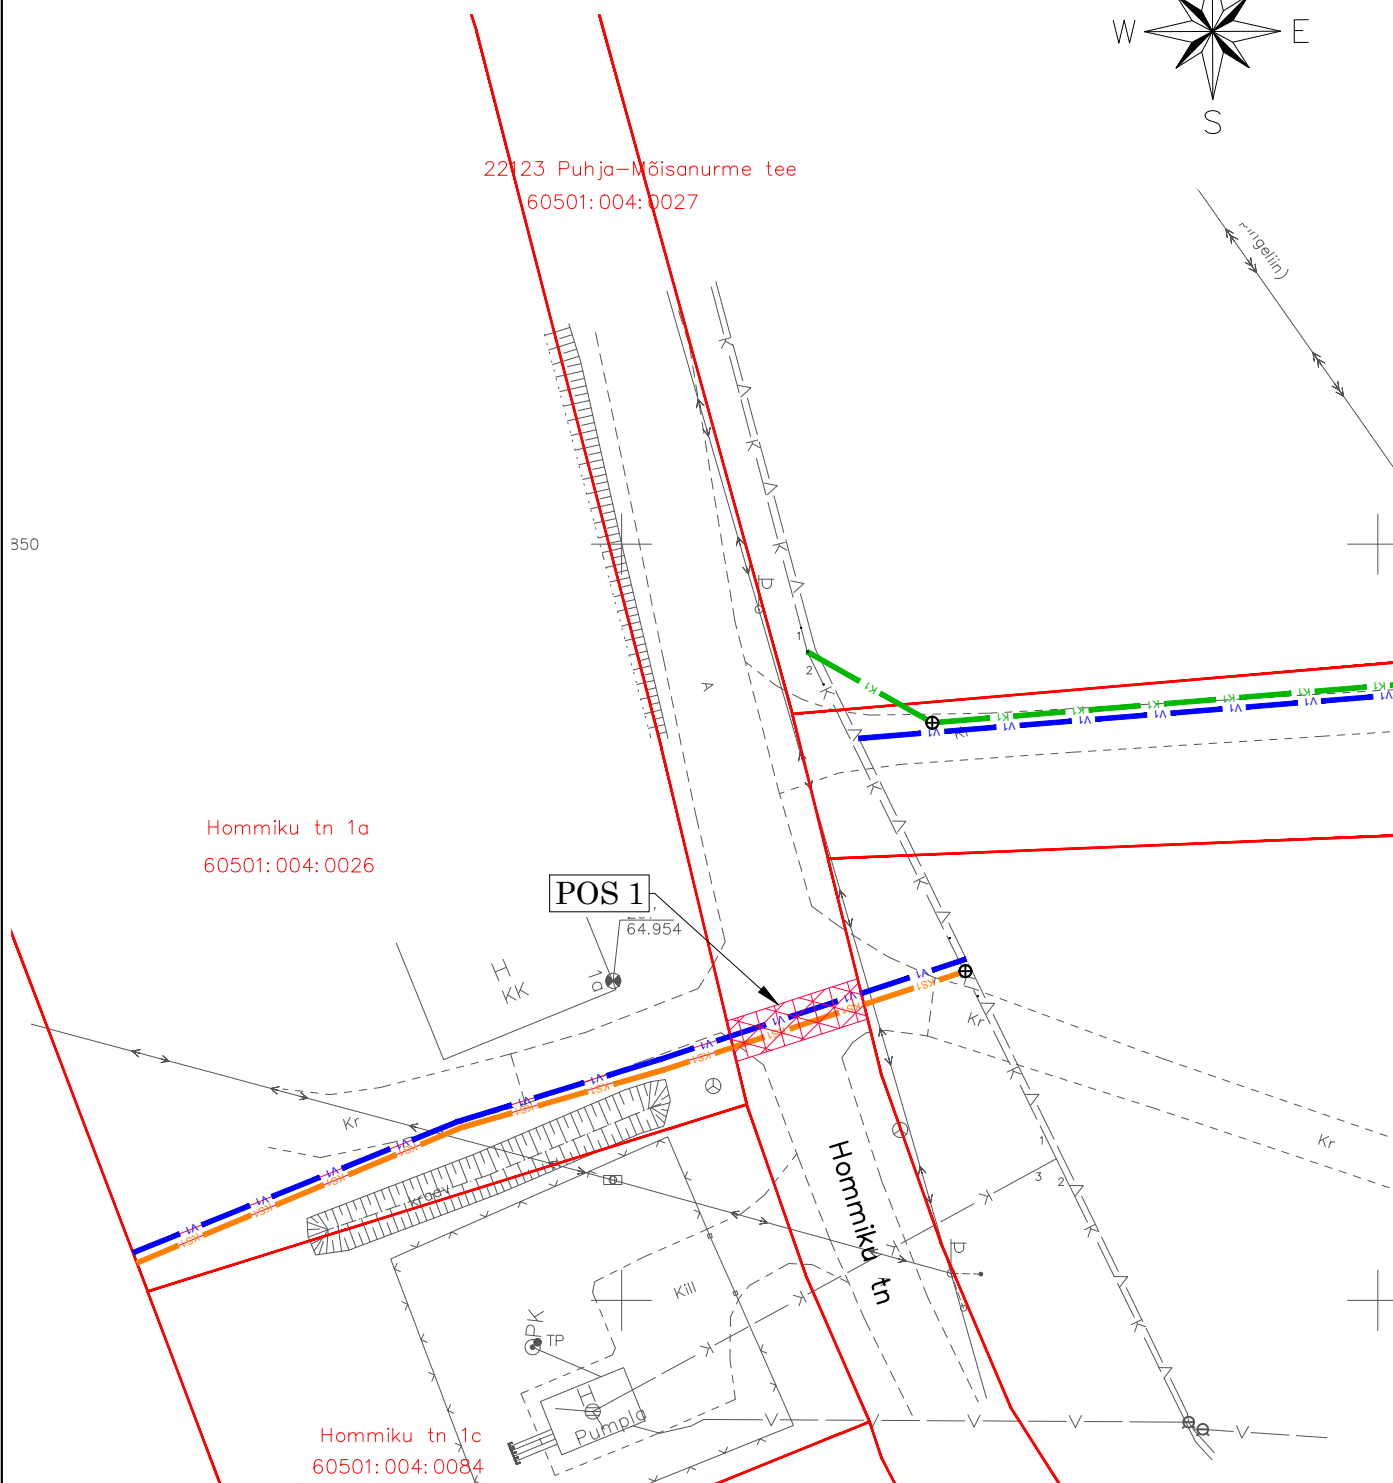

# Isikliku kasutusõiguse seadmise ala plaan

Mõõtkava 1:500 (A4)

-  - Isikliku kasutusõiguse seadmise ala (Pos1)
-  - Katastriüksuse piir
-  K1 - proj. reoveekanaliseerimisatorustik
-  V1 - proj. veetorustik
-  KS1 - proj. survekanaliseerimisatorustik
-  ⊕ - proj. reoveekanaliseerimisauk

Jrk nr	IKÕ ala Pos nr (plaanil)	Kinnistu registriosa number	Katastriüksuse tunnus, nimi ja sihtotstarve	Ala pindala ruutmeetrides m <sup>2</sup>
1.	POS 1	5496350	60501:004:0027 22123 Puhja-Mõisanurme tee	25 m <sup>2</sup>